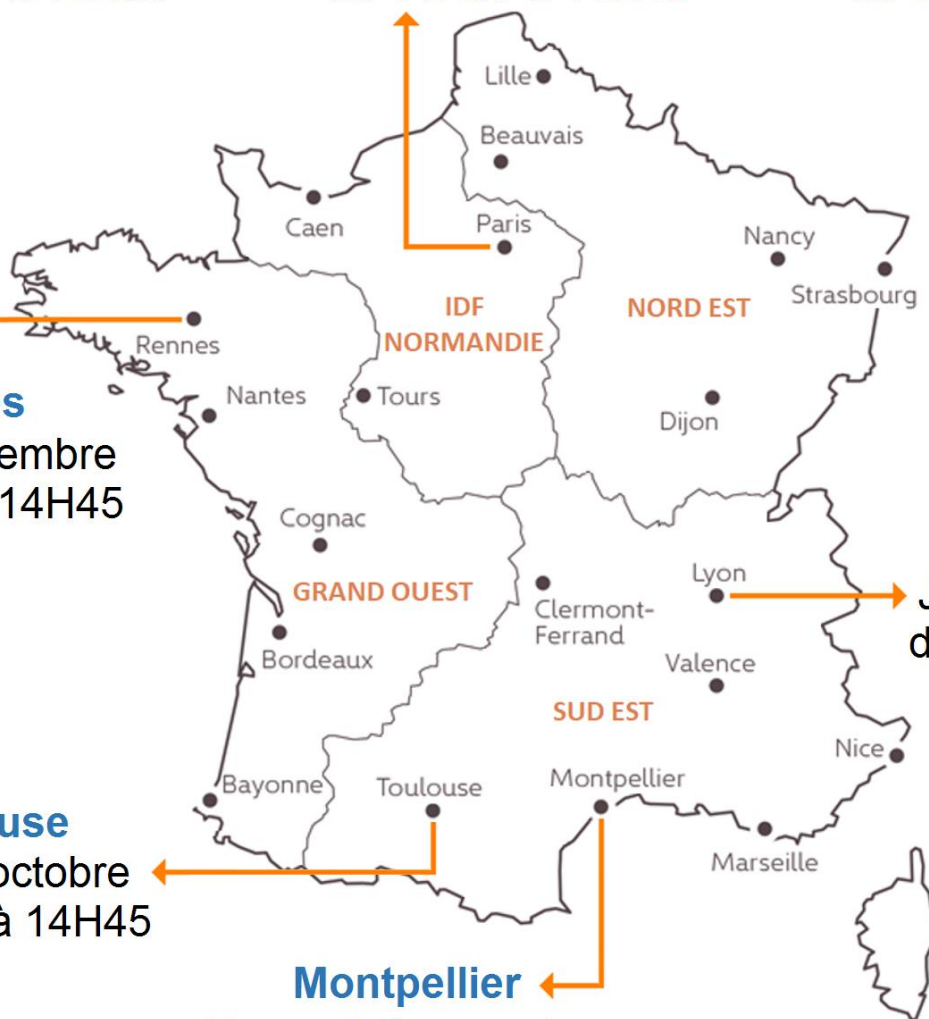

Élections professionnelles

Liste de nos Assemblées Générales

DONNONS DE LA FORCE
À VOS COMPÉTENCES

Elections CSE
Klesia 2019
cliquez, votez

Strato Batignolles

Mardi 12 novembre
de 10H15 à 11H00

Montreuil

Mardi 12 novembre
de 14H00 à 14H45

Charonne

Mercredi 6 novembre
de 10H45 à 11H30

Rennes
Mardi 5 novembre
de 14H00 à 14H45

Toulouse
Jeudi 31 octobre
de 14H00 à 14H45

Montpellier
Mercredi 6 novembre
de 13H30 à 14H15

Lyon
Jeudi 7 novembre
de 11H15 à 12H00